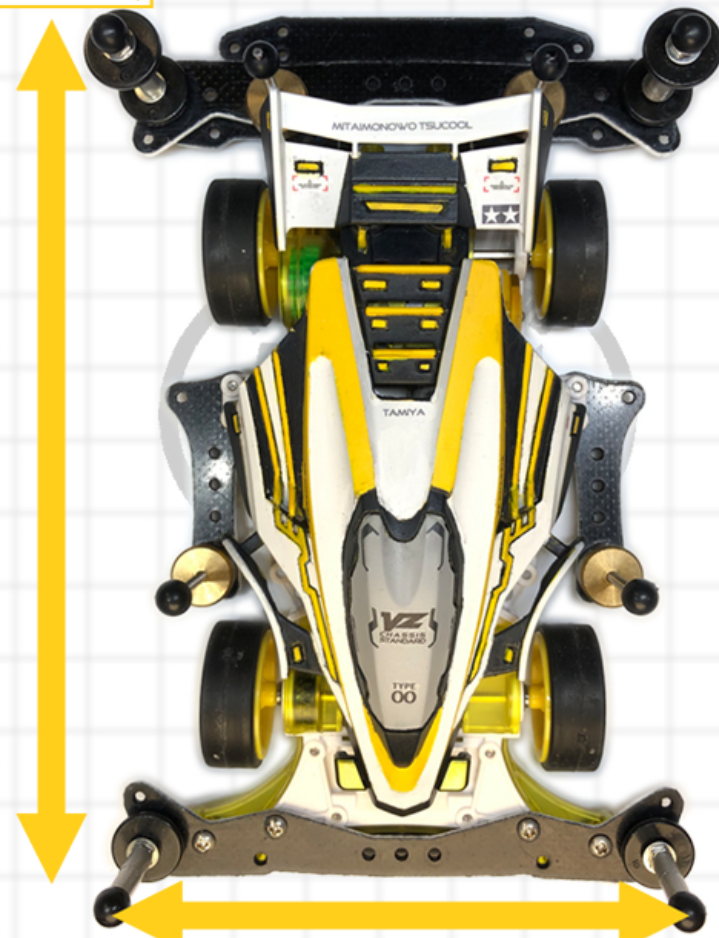

# OFFICIAL COMPETITION RULES / MOTOR NOMINAL VALUE

165mm 全長

90g  
最低重量

1mm ↑  
最低地上高

70mm  
全高

22-35mm  
タイヤ径

8-26mm  
タイヤ幅

105mm 最大幅

**三二四駆**  
公認競技会規則  
(2023.12.15)版

- ① NMR 9900-13800r/min
- ② RV2 13400-15200r/min
- ③ AT2 12700-14900r/min
- ④ TQ2 12300-14700r/min
- ⑤ LTD 14600-17800r/min
- ⑥ HYD 17200-21200r/min
- ⑦ SPD 20700-27200r/min
- ⑧ PWD 19900-23600r/min
- ⑨ URD 24000-27500r/min
- ⑩ PZD 25000-28000r/min