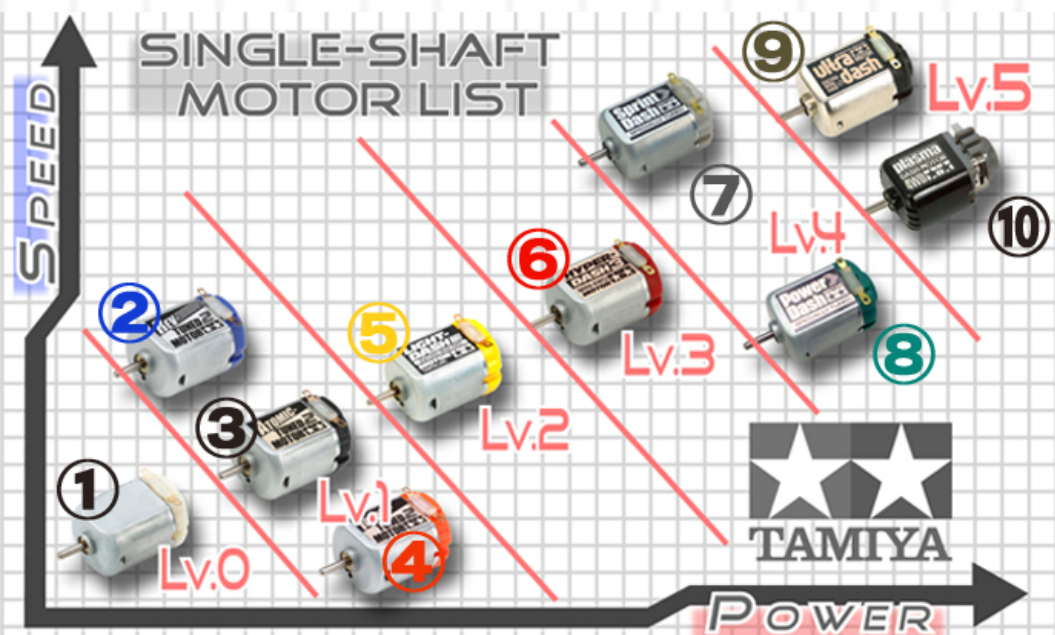

# OFFICIAL COMPETITION RULES / MOTOR NOMINAL VALUE

165mm 全長

90g  
最低重量

1mm ↑  
最低地上高

70mm  
全高

22-35mm  
タイヤ径

8-26mm  
タイヤ幅

105mm 最大幅

**三二四駆**  
公認競技会規則  
(2023.12.15)版

- ① NMR 9900-13800r/min
- ② RV2 13400-15200r/min
- ③ AT2 12700-14900r/min
- ④ TQ2 12300-14700r/min
- ⑤ LTD 14600-17800r/min
- ⑥ HYD 17200-21200r/min
- ⑦ SPD 20700-27200r/min
- ⑧ PWD 19900-23600r/min
- ⑨ URD 24000-27500r/min
- ⑩ PZD 25000-28000r/min