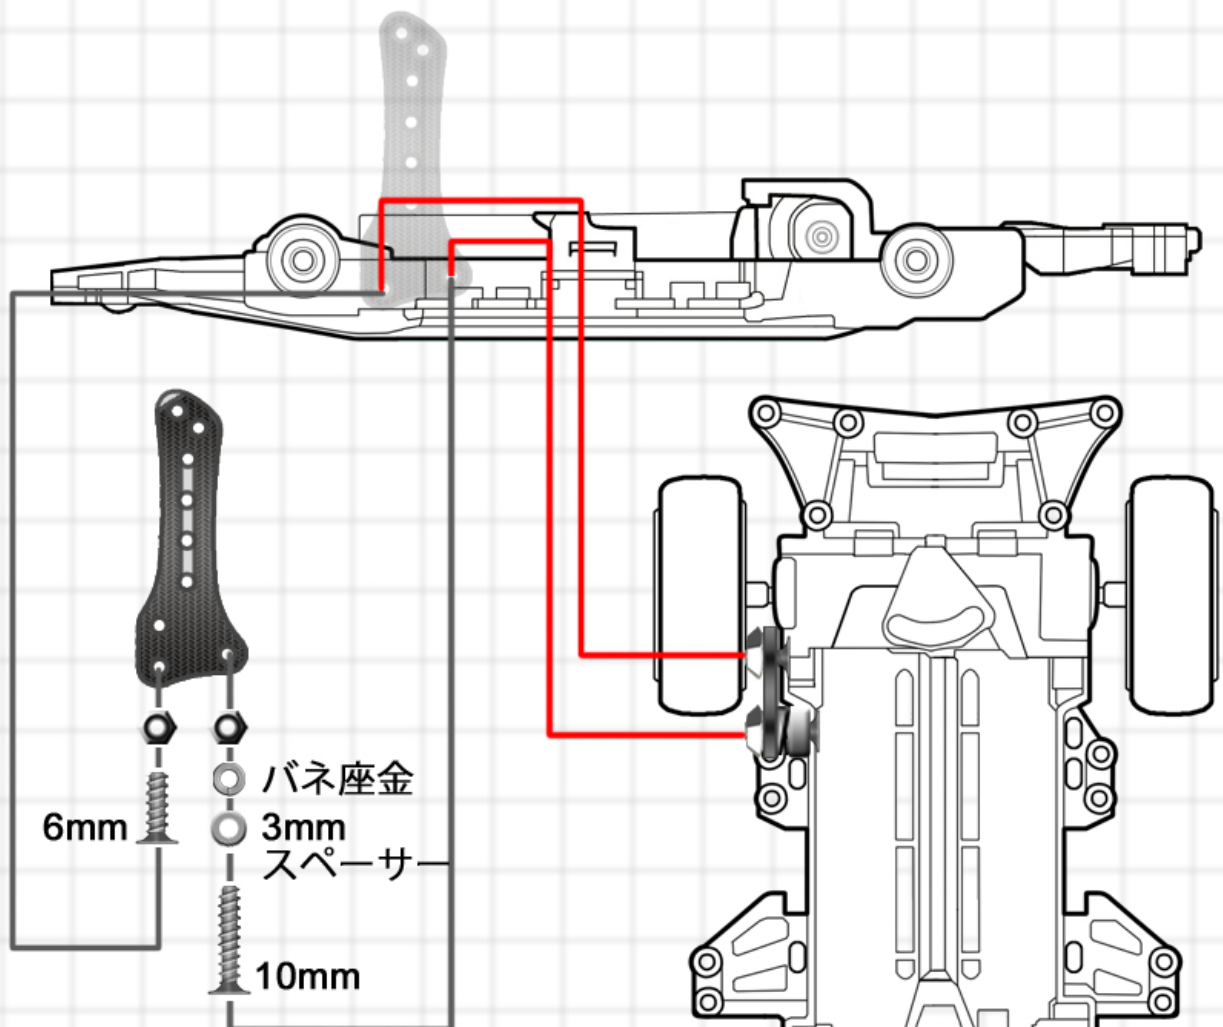

SIZE_A4 FORMAT.VER3

BLADE TYPE MASSDAMPER FLAME

Item List

ARchassis sidemasdun FRP x 2

Lock Nut x 4

Springwasher x 2

6mm countersunk screw x 2

10mm countersunk screw x 2

3mmSpacer x 2

【注意】

※使用するマスダンによっては
ボディに干渉します。